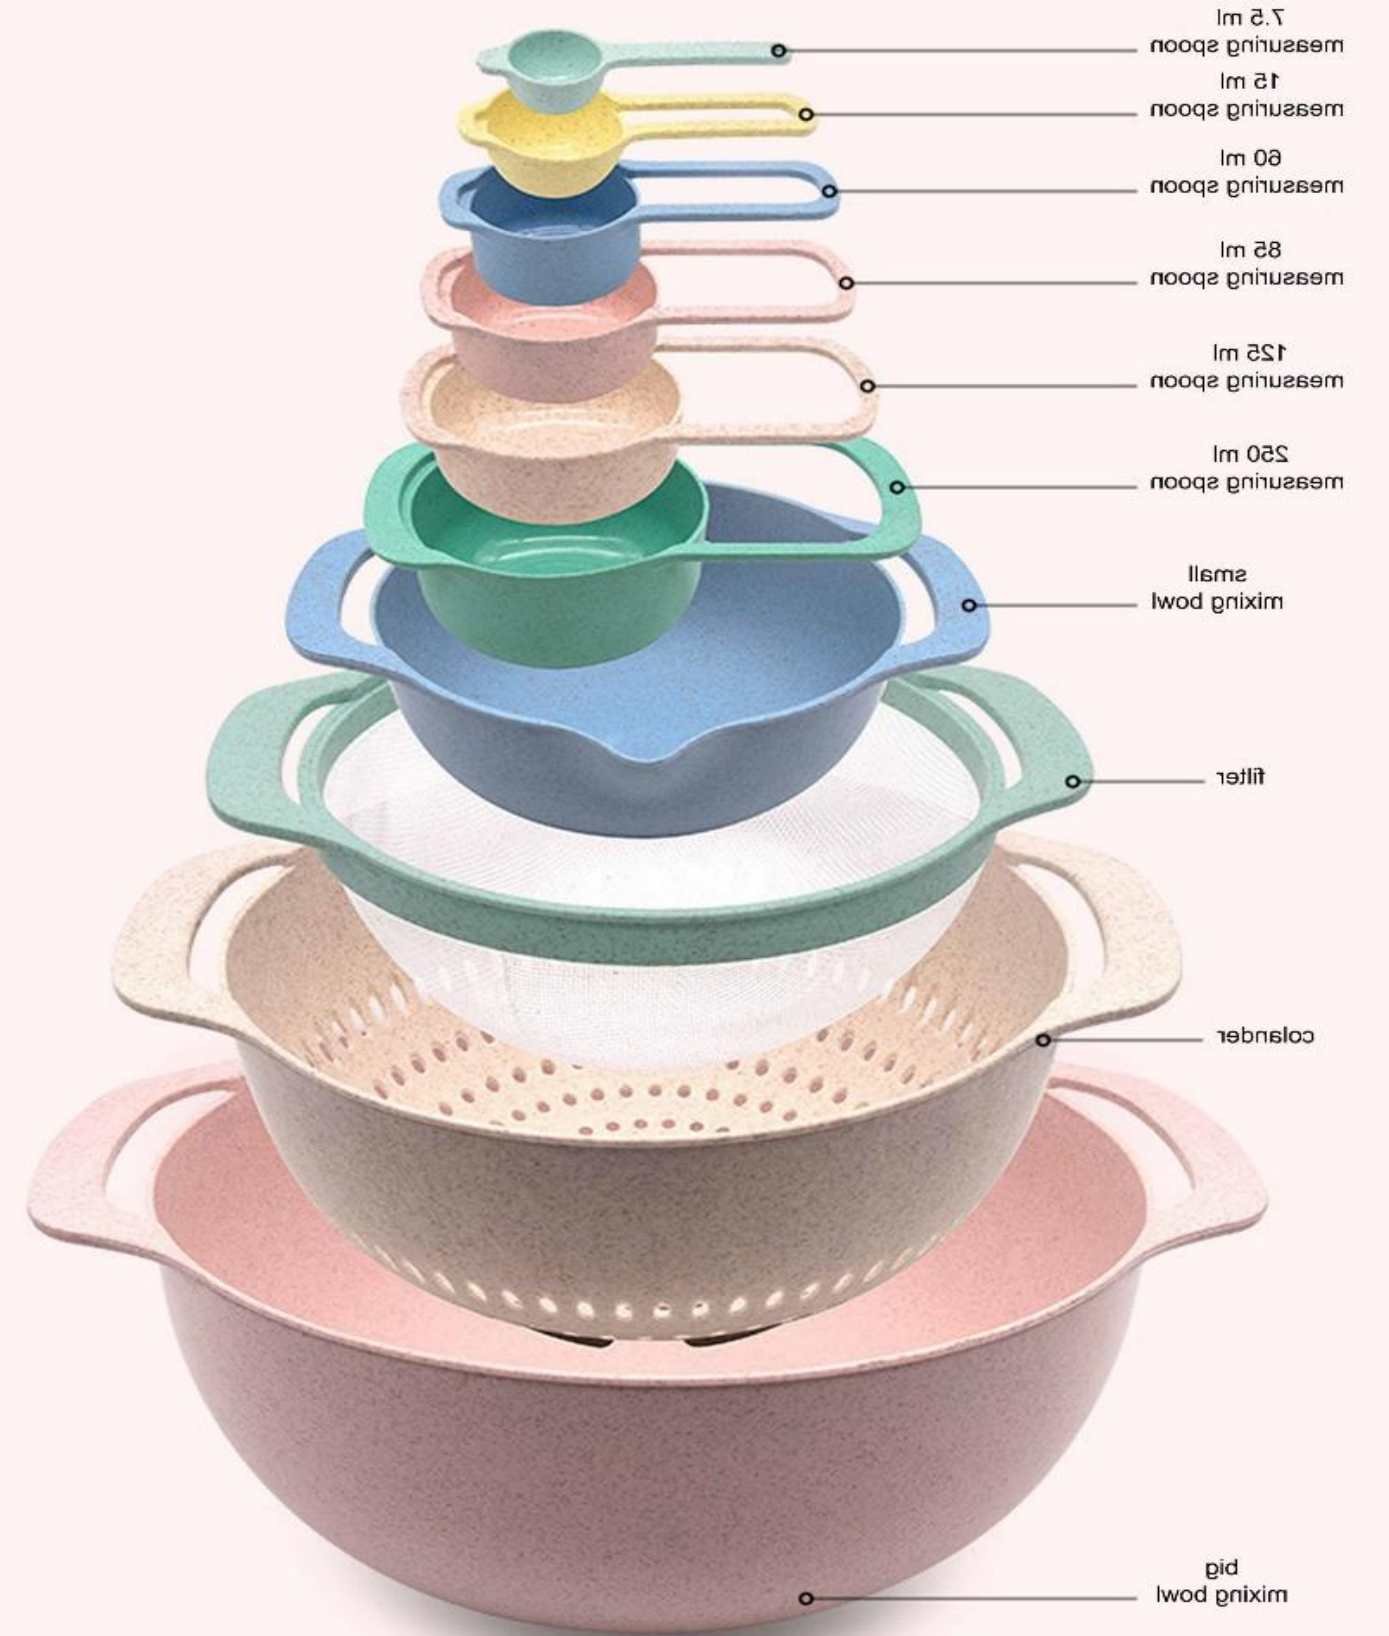

# Measuring Spoon

SR-MS0001