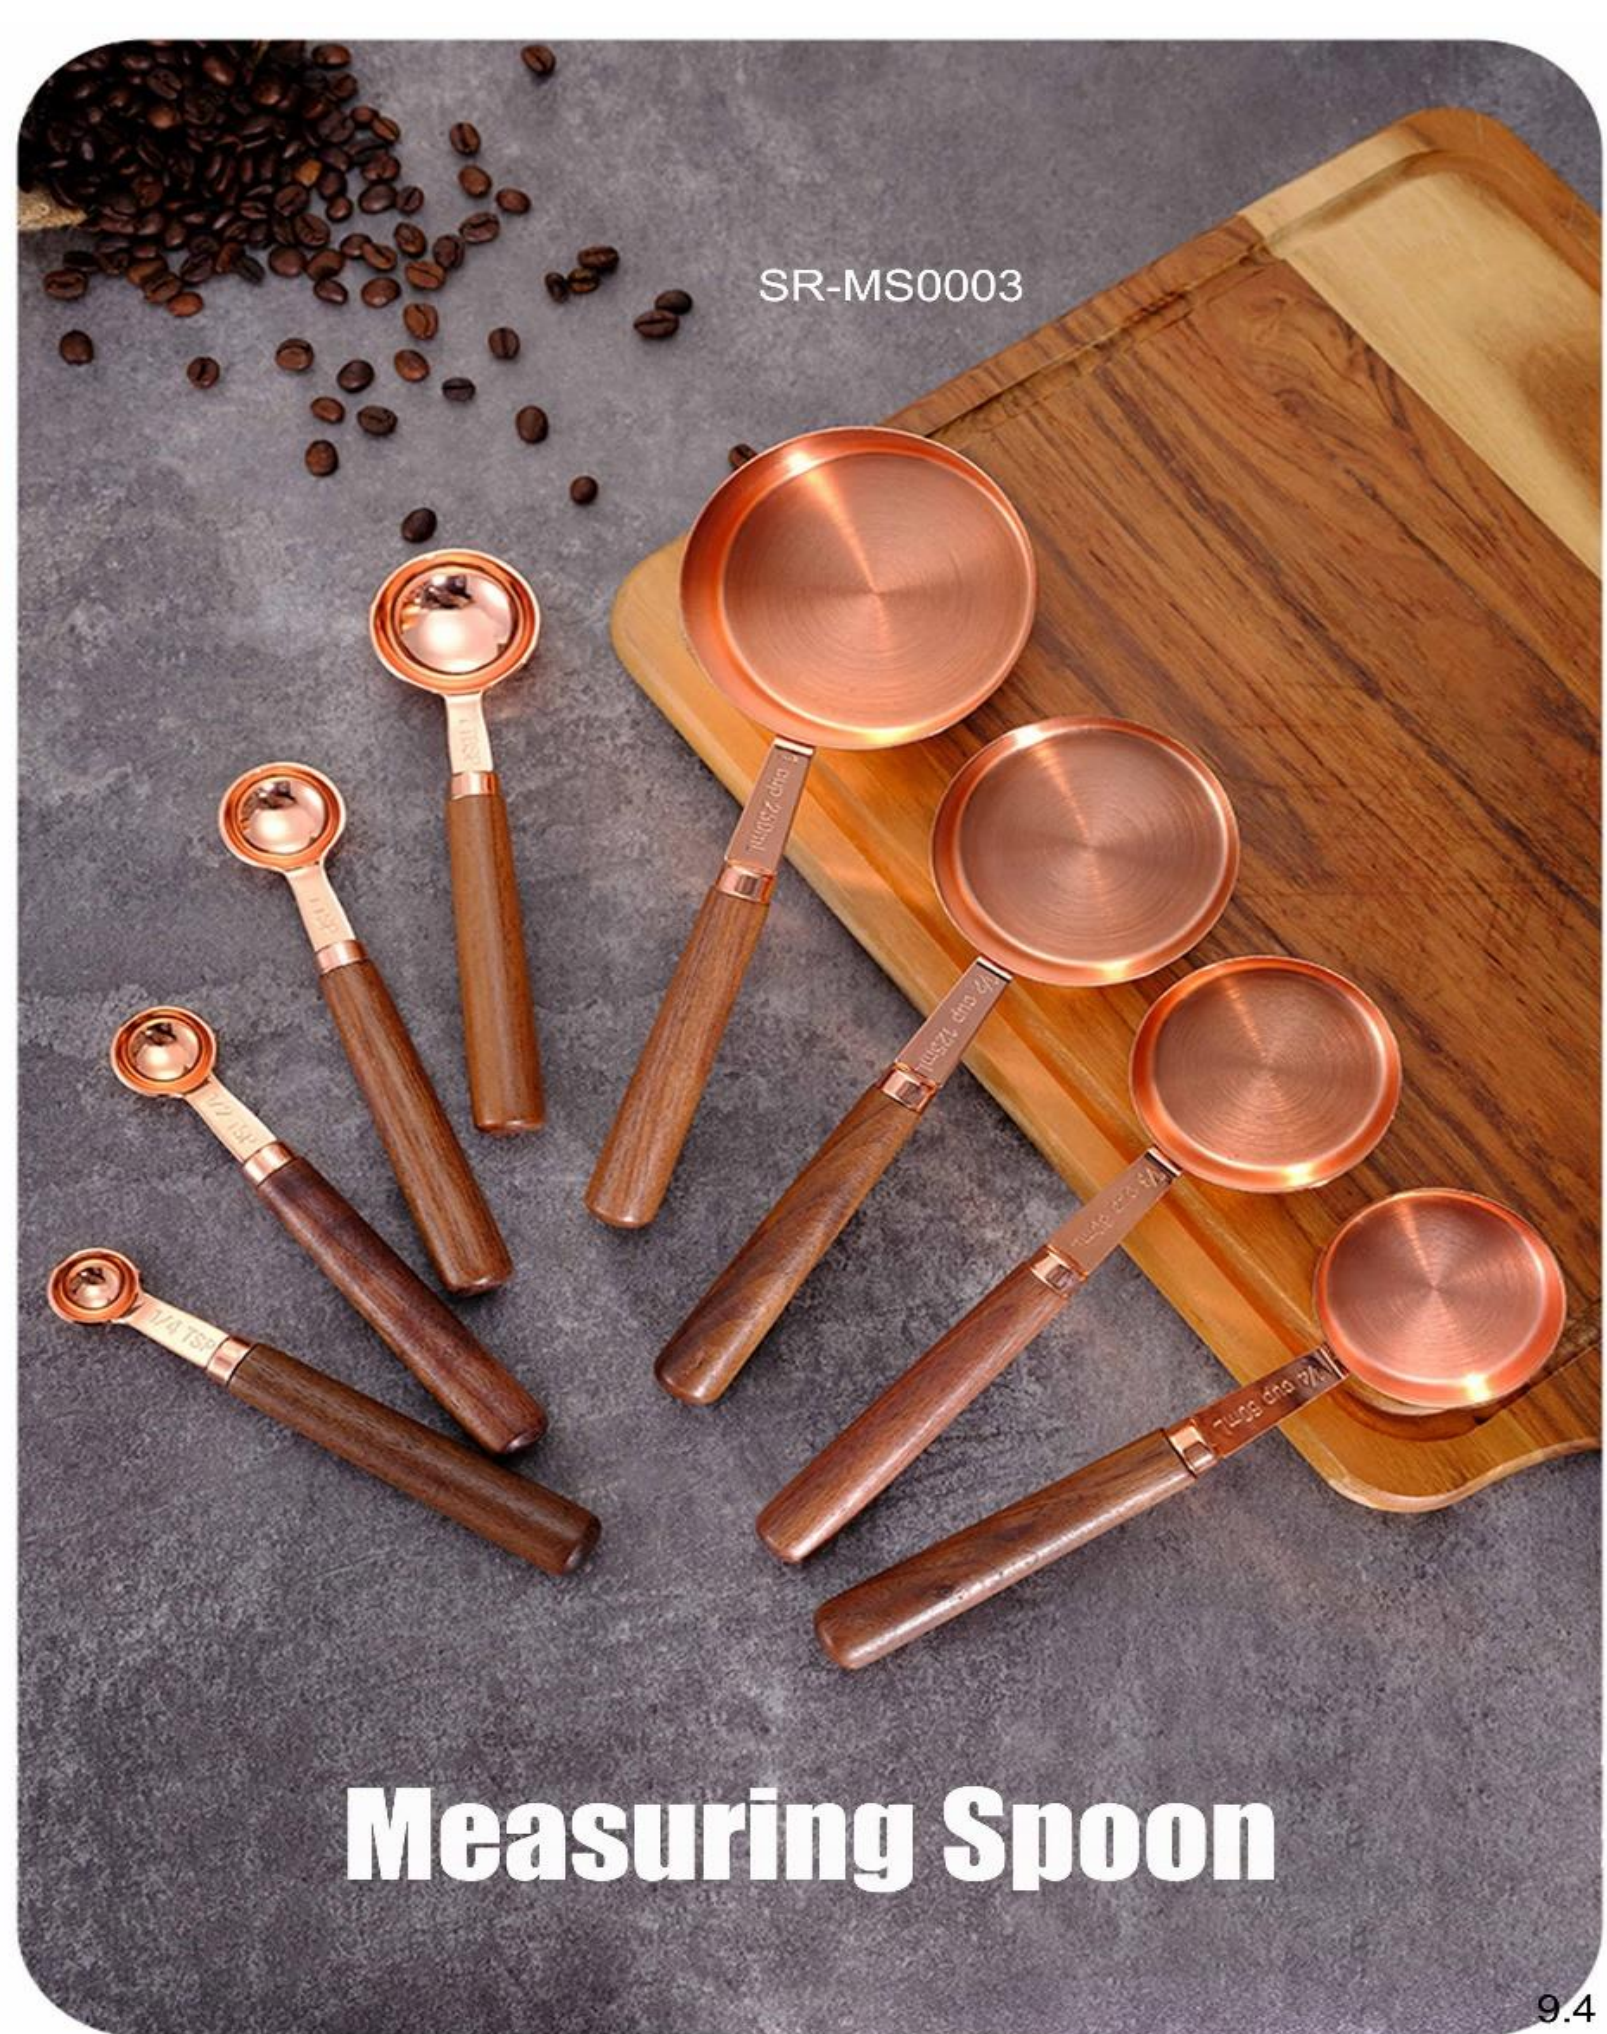

# Measuring Spoon

SR-MS0001